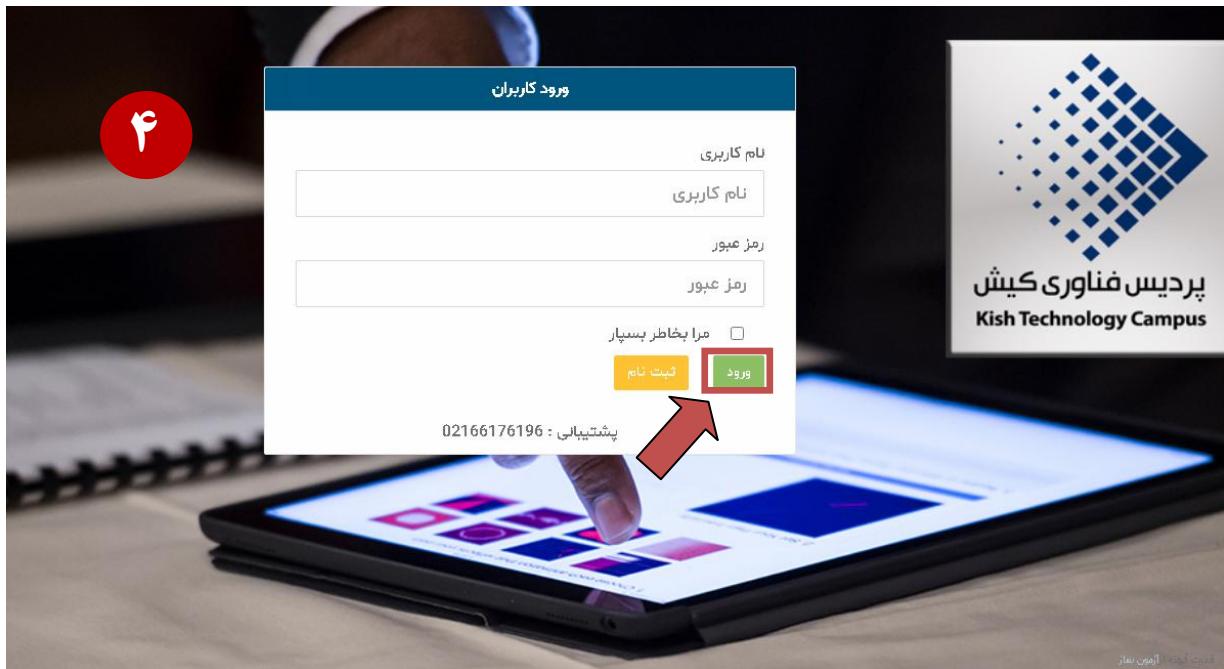

ارسال

۴. سپس بر روی **گزینه «آزمون»** در صفحه کلاس مربوطه کلیک نمایید و سپس با درج نام کاربری و درج رمز عبور قبلی و کلیک بر روی **گزینه ورود** به صفحه آزمون وارد می شوید .

دوره ایمنی و آشنشانی آنلاین غیرهمزمان

۳

کلاس اول
کلاس دوم
کلاس سوم
کلاس چهارم
کلاس پنجم
کلاس ششم
کلاس هفتم
کلاس هشتم
کلاس نهم
کلاس دهم
راهنمای کلاس
محتوای بخش دوره
آزمون
نظر سنجی

۵. در صفحه مرکز نام خود را چک نموده و با توجه به راهنمای سریع **(بر روی آزمون های فعال در سمت راست کلیک نمایید)** اقدام به شرکت در آزمون نمایید.